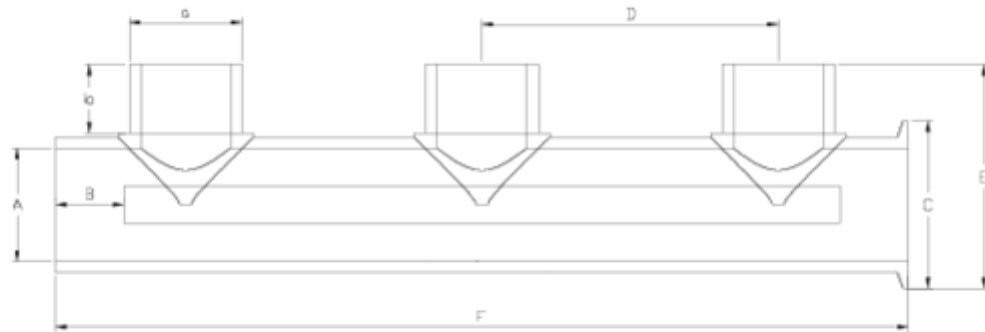

# COLECTOR DISTRIBUIDOR NET SYST-ENC H ITEM 838

REFERENCIA	DESCRIPCIÓN	Peso neto	Volumen (m <sup>3</sup> )	Peso bruto	Unidades lote
101N890	COLECTOR DIST ENC-NET SYS 50	0.645	0.02243	3.01	4
101N891	COLECTOR DIST ENC-NET SYS 63	1.09	0.0446	5.02	4

## ITEM 838 | COLECTOR DISTRIBUIDOR NET SYST-ENC H

Código	A-a	Peso (g)	b	B	C	D	E	F	PN	MEDIDA
1N890	50	645	21	34	61	131	86	393	PN10	MÉTRICO
1N891	63	1090	26	38	94	165	111	460	PN10	MÉTRICO